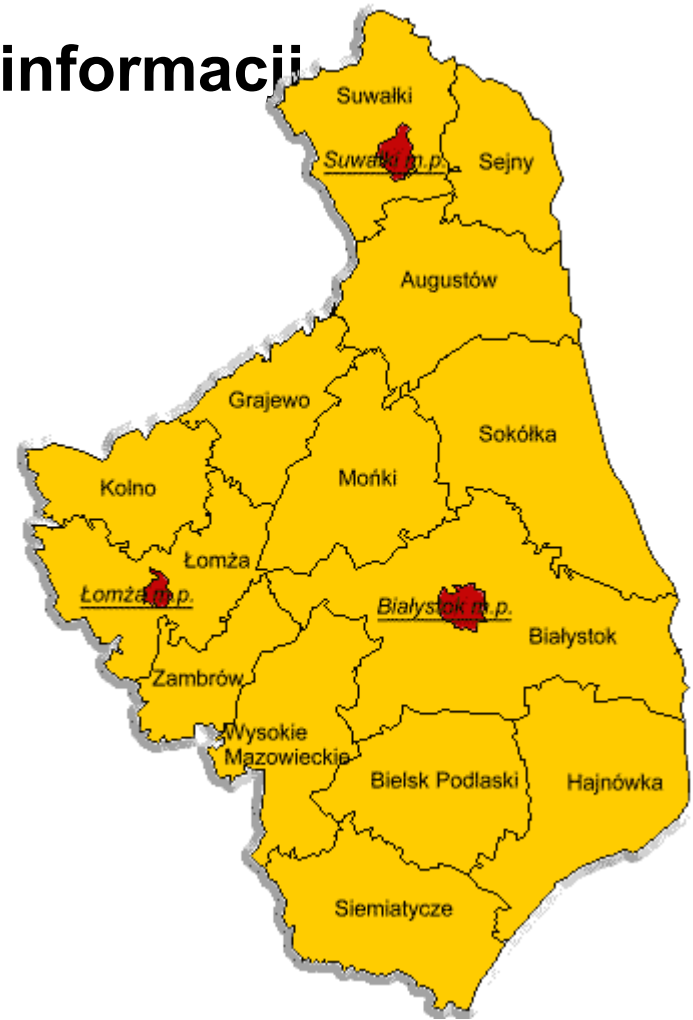

Gdzie:

UMWP, ul. Poleska 89

Dodatkowe źródła informacji

Punkty Informacyjne Funduszy Europejskich:

Główny Punkt Informacyjny Funduszy Europejskich w Białymstoku

ul., Poleska 89, tel. 0 8013 0 8013

Lokalny Punkt Informacyjny Funduszy Europejskich w Łomży