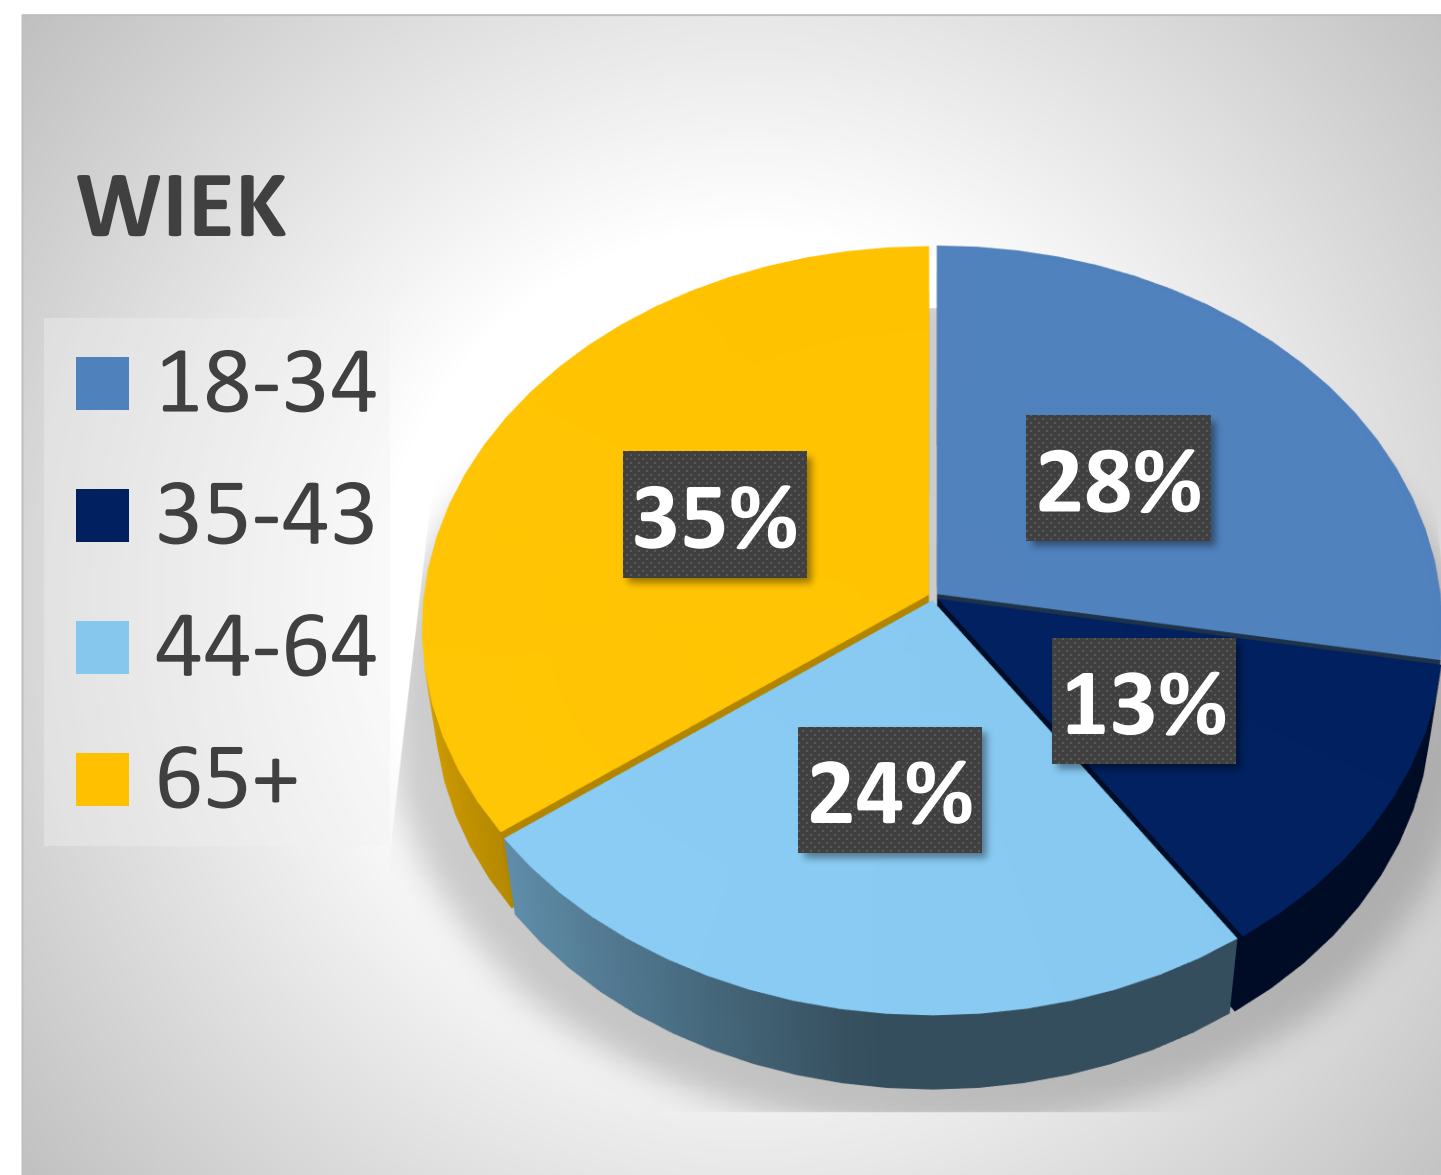

# UCZESTNICY

Dostępność Plus

## 5060 beneficjentów

 **1778** osób w wieku 65+

 **750** osób z niepełnosprawnością intelektualną