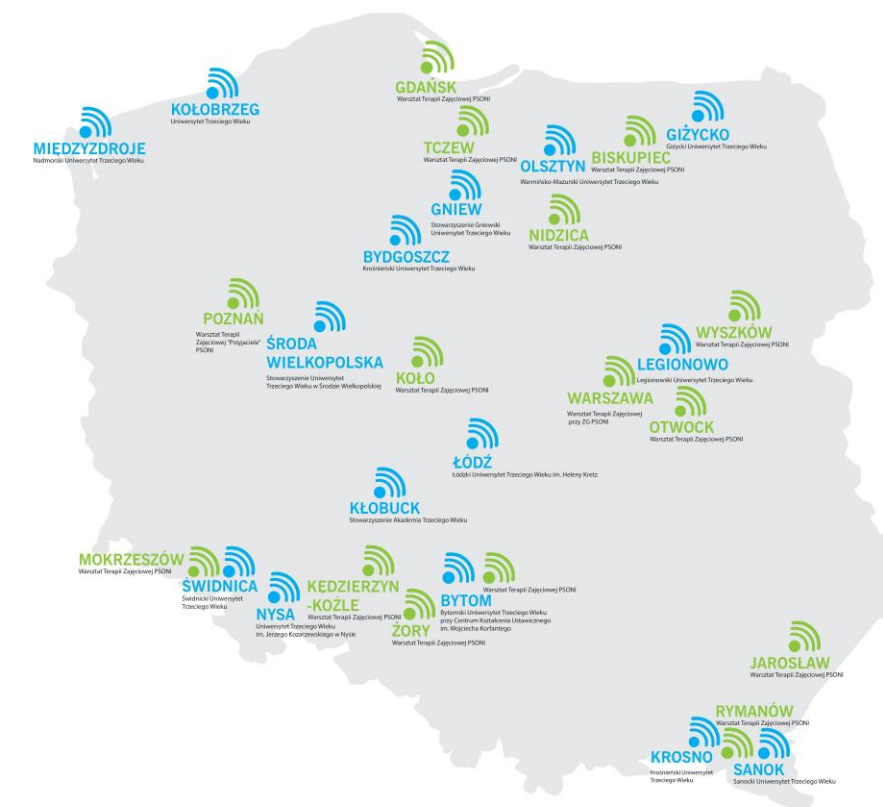

Oddziały Radia SoVo

- Oddział z Osobami z Niepełnosprawnością Intelektualną
- Oddział Senioralny