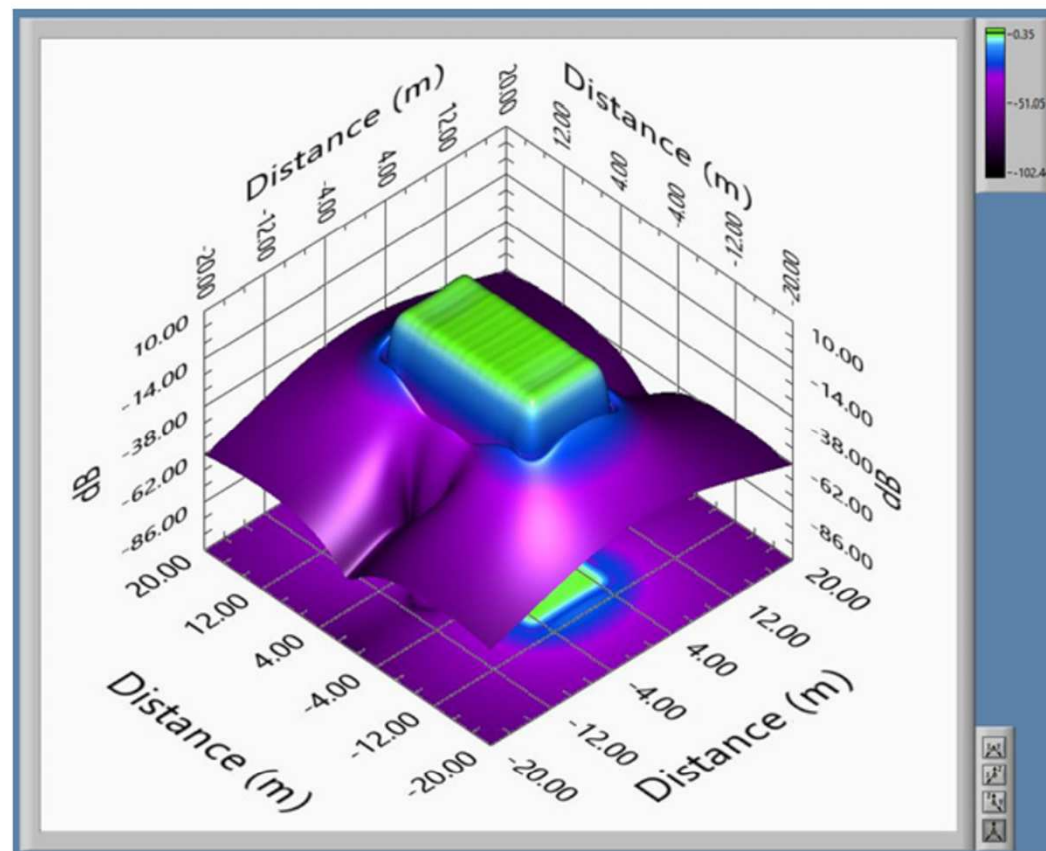

ZGODNOŚĆ Z NORMĄ: PN EN 60118-4

Miernik

Tester

JAKOŚĆ PĘTLI INDUKCYJNEJ

ZGODNOŚĆ Z NORMĄ: PN EN 60118-4

Projekt

SYSTEMY RADIOWE

- Zasięg transmisji do 300 metrów
- Bezprzewodowe przesyłanie danych
- 40 kanałów jednocześnie