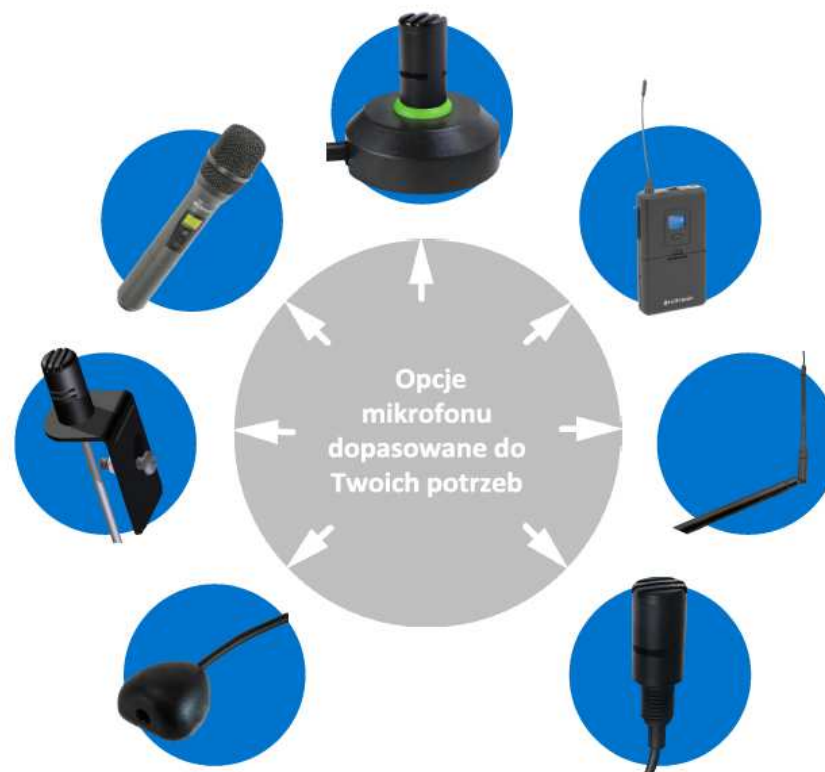

ŹRÓDŁA DŹWIĘKU

contacta